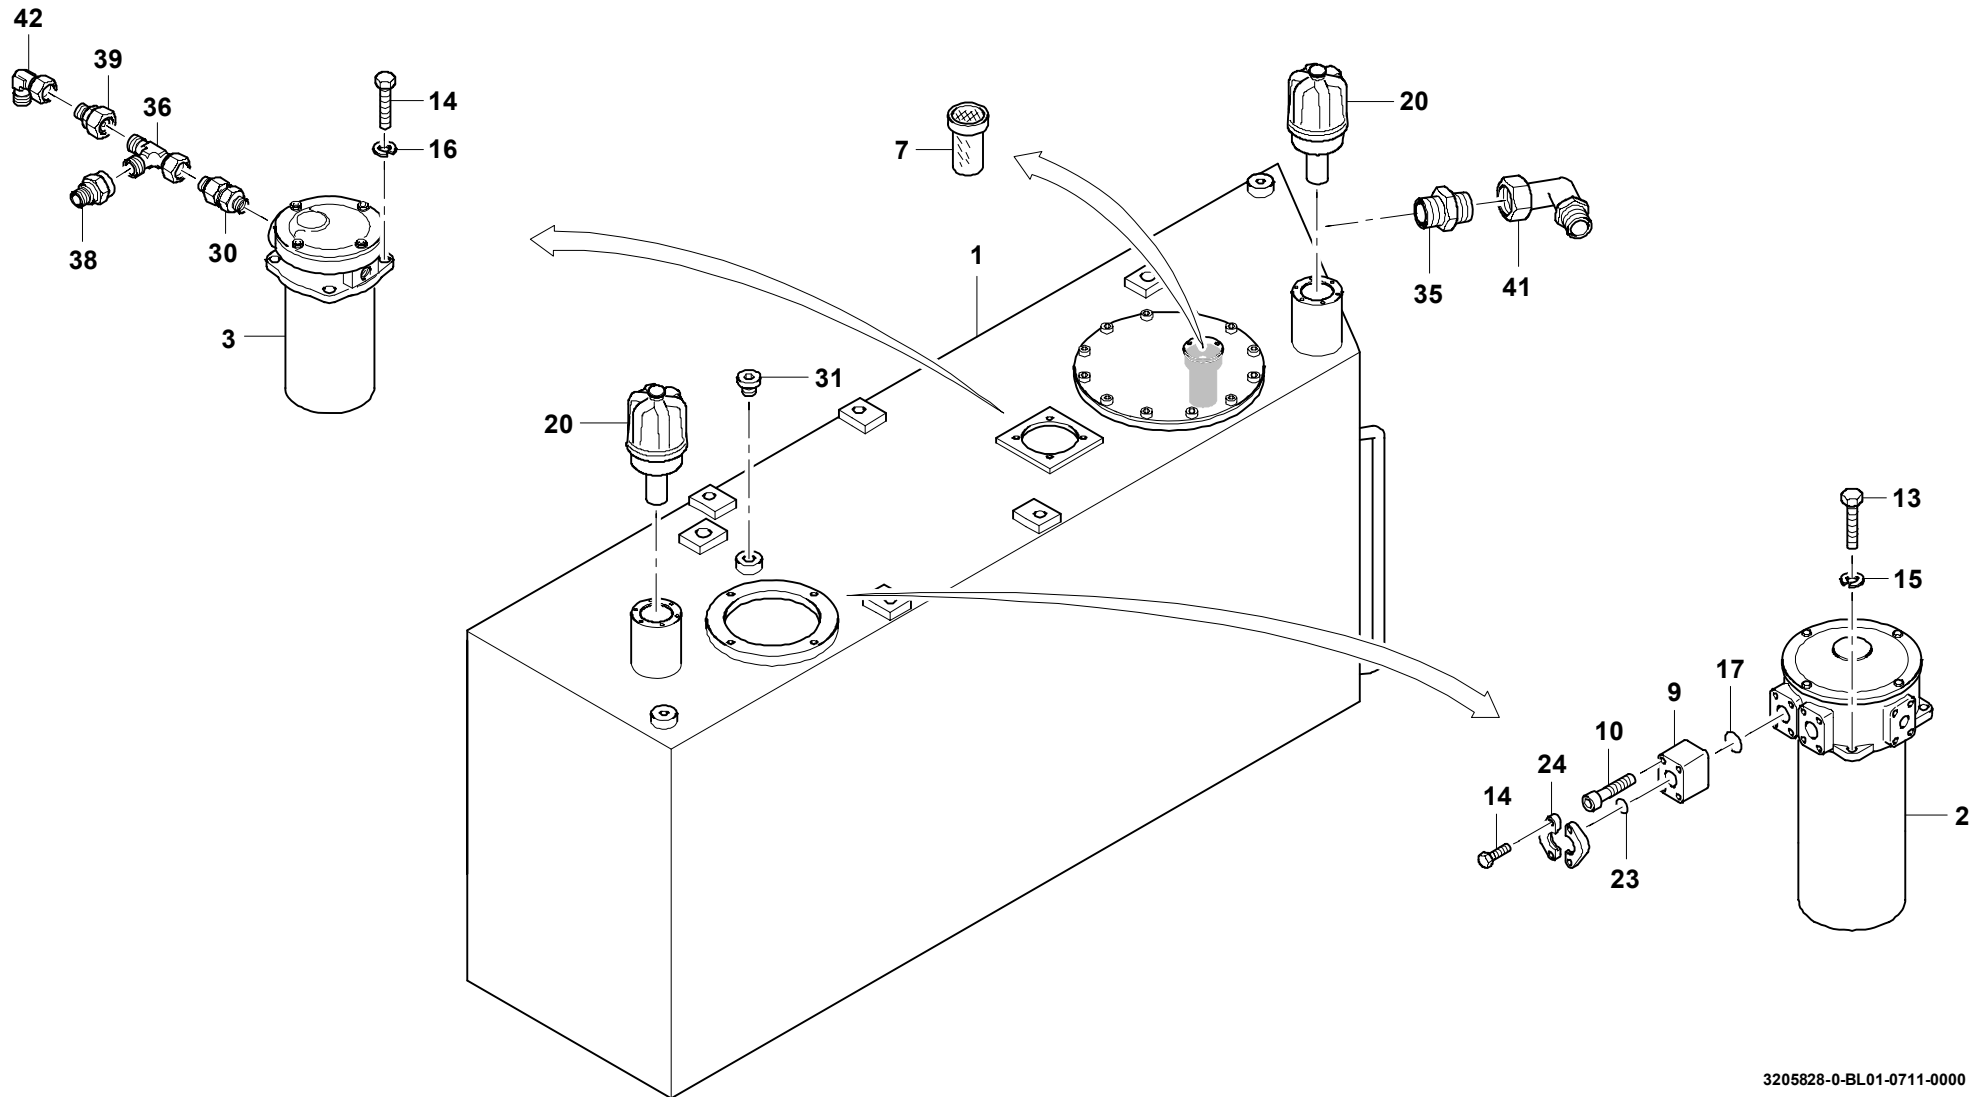

GROVE

OELBEHAELTER BASIS
OIL TANK BASIC

BILDТАFЕL
PICTORIAL DISPLAY

07.11

3205828-ETL #

1/2

GMK 6400
BE 600
G 786

GROVEOELBEHAELTER BASIS
OIL TANK BASICBILDТАFEL
PICTORIAL DISPLAY

07.11

3205828-ETL #

2/2

**GMK 6400
BE 600
G 786**